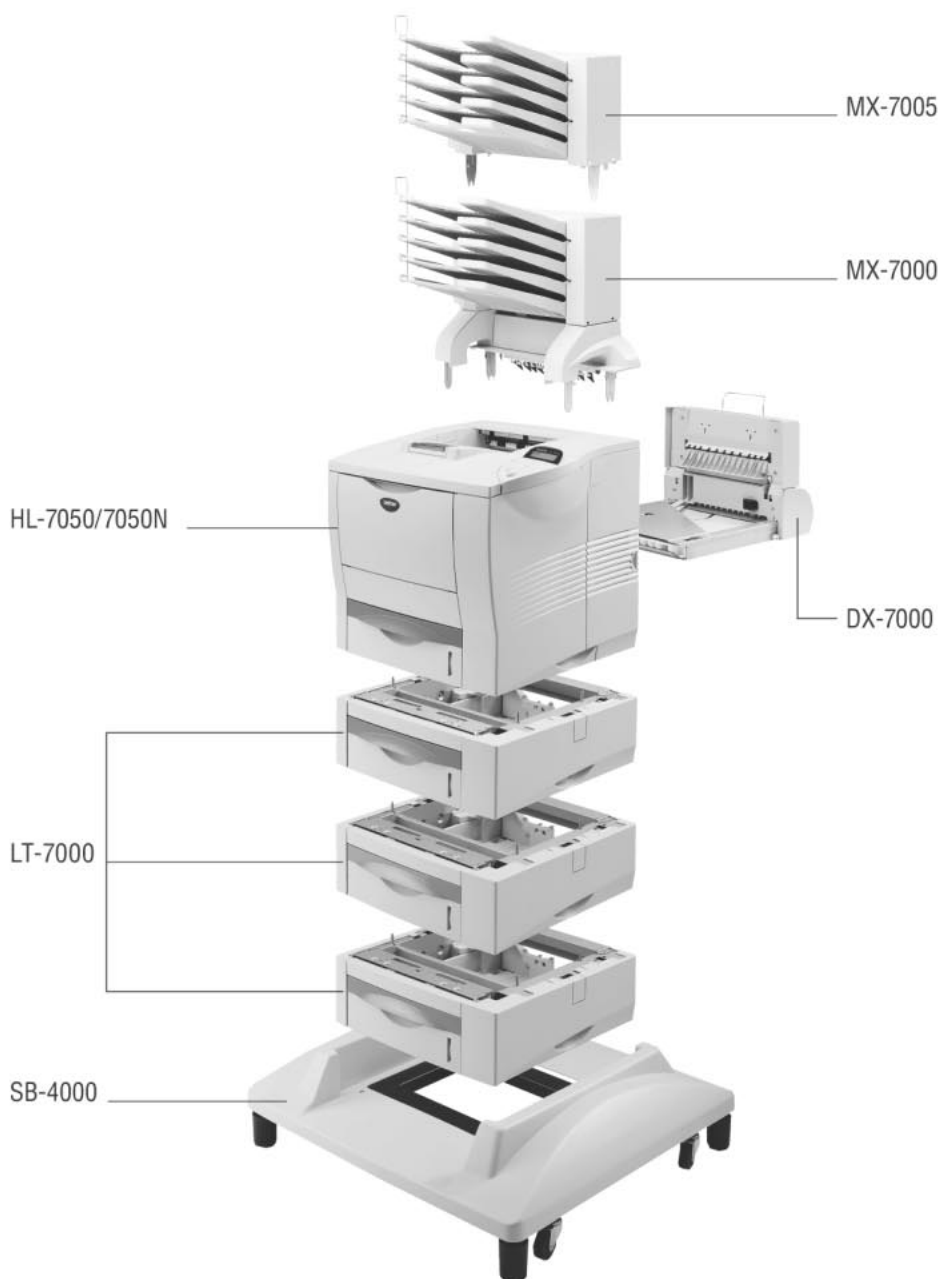

Art.-Nr.	Beschreibung	Unverbindliche Preisempfehlung	
		exkl. MwSt.	inkl. MwSt.
Optionen Papier-Management			
LT7000	LT-7000 Papierzuführung für 500 Blatt (max. 3 Zuführungen möglich)	266,38 €	309,00 €
DX7000	DX-7000 Duplex-Druckeinheit für beidseitigen Druck	430,17 €	499,00 €
MX7000	MX-7000 Sorter/Mailbox mit 5 Fächern	533,62 €	619,00 €
MX7005	MX-7005 Erweiterungsoption Sorter/Mailbox mit weiteren 5 Fächern	481,90 €	559,00 €
SB4000	SB-4000 Stabilisator (notwendig bei Einbau von mindestens 2 optionalen Papierzuführungen und einem Sorter)	322,41 €	374,00 €
Festplatte			
HDEX	HDEX interne 2,5" IDE-Festplatte, 6 GB	542,24 €	629,00 €
Schnittstelle			
IR1000	IR-1000 IrDA-Infrarot-Schnittstelle	137,93 €	160,00 €
Schriften			
BS3000	BS-3000, 136 Agfa PS3 Fonts	43,02 €	49,90 €
BT1000	BT-1000, 10 Agfa Barcode-Fonts	128,45 €	149,00 €
Mehrfachsatz			
ZIPMSHL7050	HL-7050 Installationspaket Mehrfachsatz-Druck	128,45 €	149,00 €